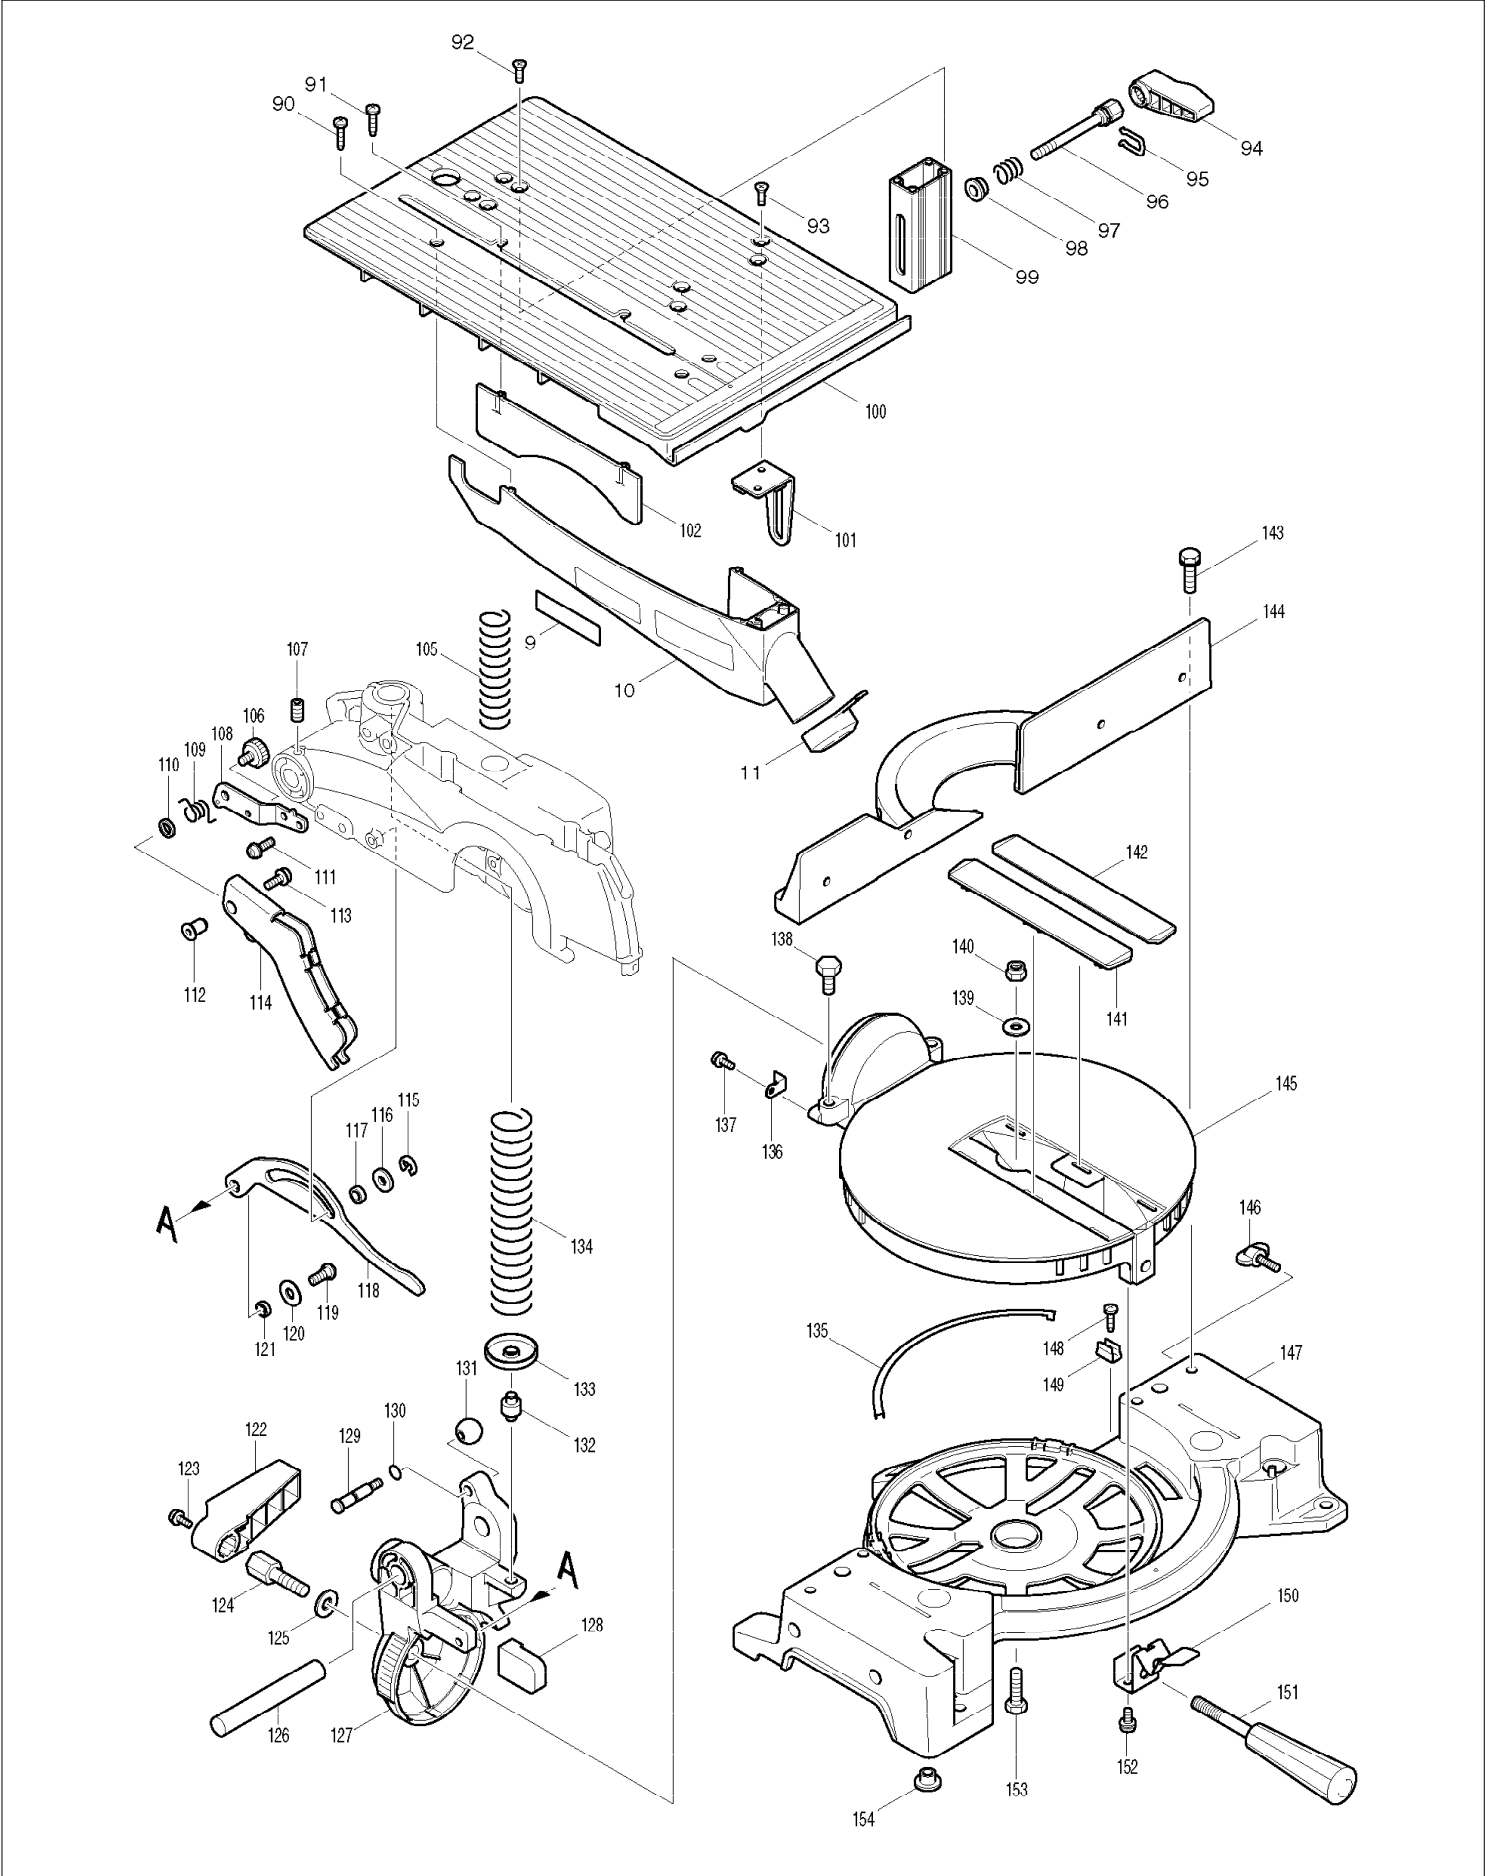

SERVICE DRAWING

MODEL NO. LH1040

SPARE PARTS LIST

MODEL NO. LH1040

ITEM	PART NO.	DESCRIPTION	QTY	NOTE
001	153993-1	BLADE CASE COMPLETE	1	
002	262511-5	RUBBER SLEEVE 6	1	
003	251667-9	HEX. BOLT M8X75	1	
004	154521-5	COVER COMPLETE	1	
005	252103-8	HEX. LOCK NUT M5-8	1	
006	911223-4	PAN HEAD SCREW M5X16	1	
007	345423-8	RIVING KNIFE	1	
008	251644-1	HEX. FLANGE HEAD BOLT M8X20	2	
009	819064-1	MAKITA MARK	1	
010	183881-8	UNDER GUARD L	1	
		INC. 9		
011	421362-7	CAP	1	
012	226465-0	HELICAL GEAR 42	1	
013	213621-1	O RING 46	1	
014	316821-3	BEARING BOX	1	
015	211256-2	BALL BEARING 6203LLB	1	
016	285685-5	BEARING RETAINER 64	1	
017	911223-4	PAN HEAD SCREW M5X16	2	
018	322865-3	SPINDLE	1	
019	224333-1	FLANGE 53	1	
020	257262-3	RING 16	1	
021	224333-1	FLANGE 53	1	
022	265355-2	HEX. FLANGE HEAD BOLT M8X20	1	
023	343639-9	CENTER PLATE	1	
024	344380-7	CENTER COVER	1	
025	265324-3	HEX. FLANGE HEAD BOLT M8X12	1	
026	231593-8	TORSION SPRING 36	1	
027	418625-0	SAFETY COVER	1	
028	267136-0	FLAT WASHER 5	1	
029	911213-7	PAN HEAD SCREW M5X12	1	
030	265985-9	HEX.SOCKET HEAD BOLT M6	1	
031	265995-6	TAPPING SCREW 4X18	3	
032	418620-0	HOUSING COVER	1	
033	654561-8	TERMINAL BLOCK	1	
034	631613-2	SOFT START CIRCUIT	1	
035	265995-6	TAPPING SCREW 4X18	2	
036	687124-5	STRAIN RELIEF	1	
037	599519-9	FIELD ASS'Y 220-240V	1	
038	418621-8	BAFFLE PLATE	1	
039	211061-7	BALL BEARING 6000LLB	1	
040	681640-9	INSULATION WASHER	1	
041	516718-8	ARMATURE ASS'Y 220V	1	
		INC. 39,40,42,44,45		
042	241909-9	FAN 80	1	
043	343641-2	SHAFT LOCK	1	
044	211206-7	BALL BEARING 6202LLB	1	
045	267280-3	FLAT WASHER 15	1	
046	231297-2	COMPRESSION SPRING 9	1	
047	324496-4	LOCK PIN 8	1	
048	266029-8	TAPPING SCREW 5X65	2	
049	418629-2	SWITCH BOX	1	
050	265995-6	TAPPING SCREW 4X18	4	
052	652772-9	RELAY 305.232.01	1	
053	153996-5	CLAMP PLATE COMPLETE	1	
054	266020-6	TAPPING SCREW 4X12	2	
055	153995-7	HANDLE COMPLETE	1	
056	941201-0	FLAT WASHER 8	2	
057	331683-8	PIPE 9-126	1	
058	864415-3	LH1040 NAME PLATE	1	
059	911383-2	PAN HEAD SCREW M6X60	4	
060	181044-0	CARBON BRUSH CB-153	1