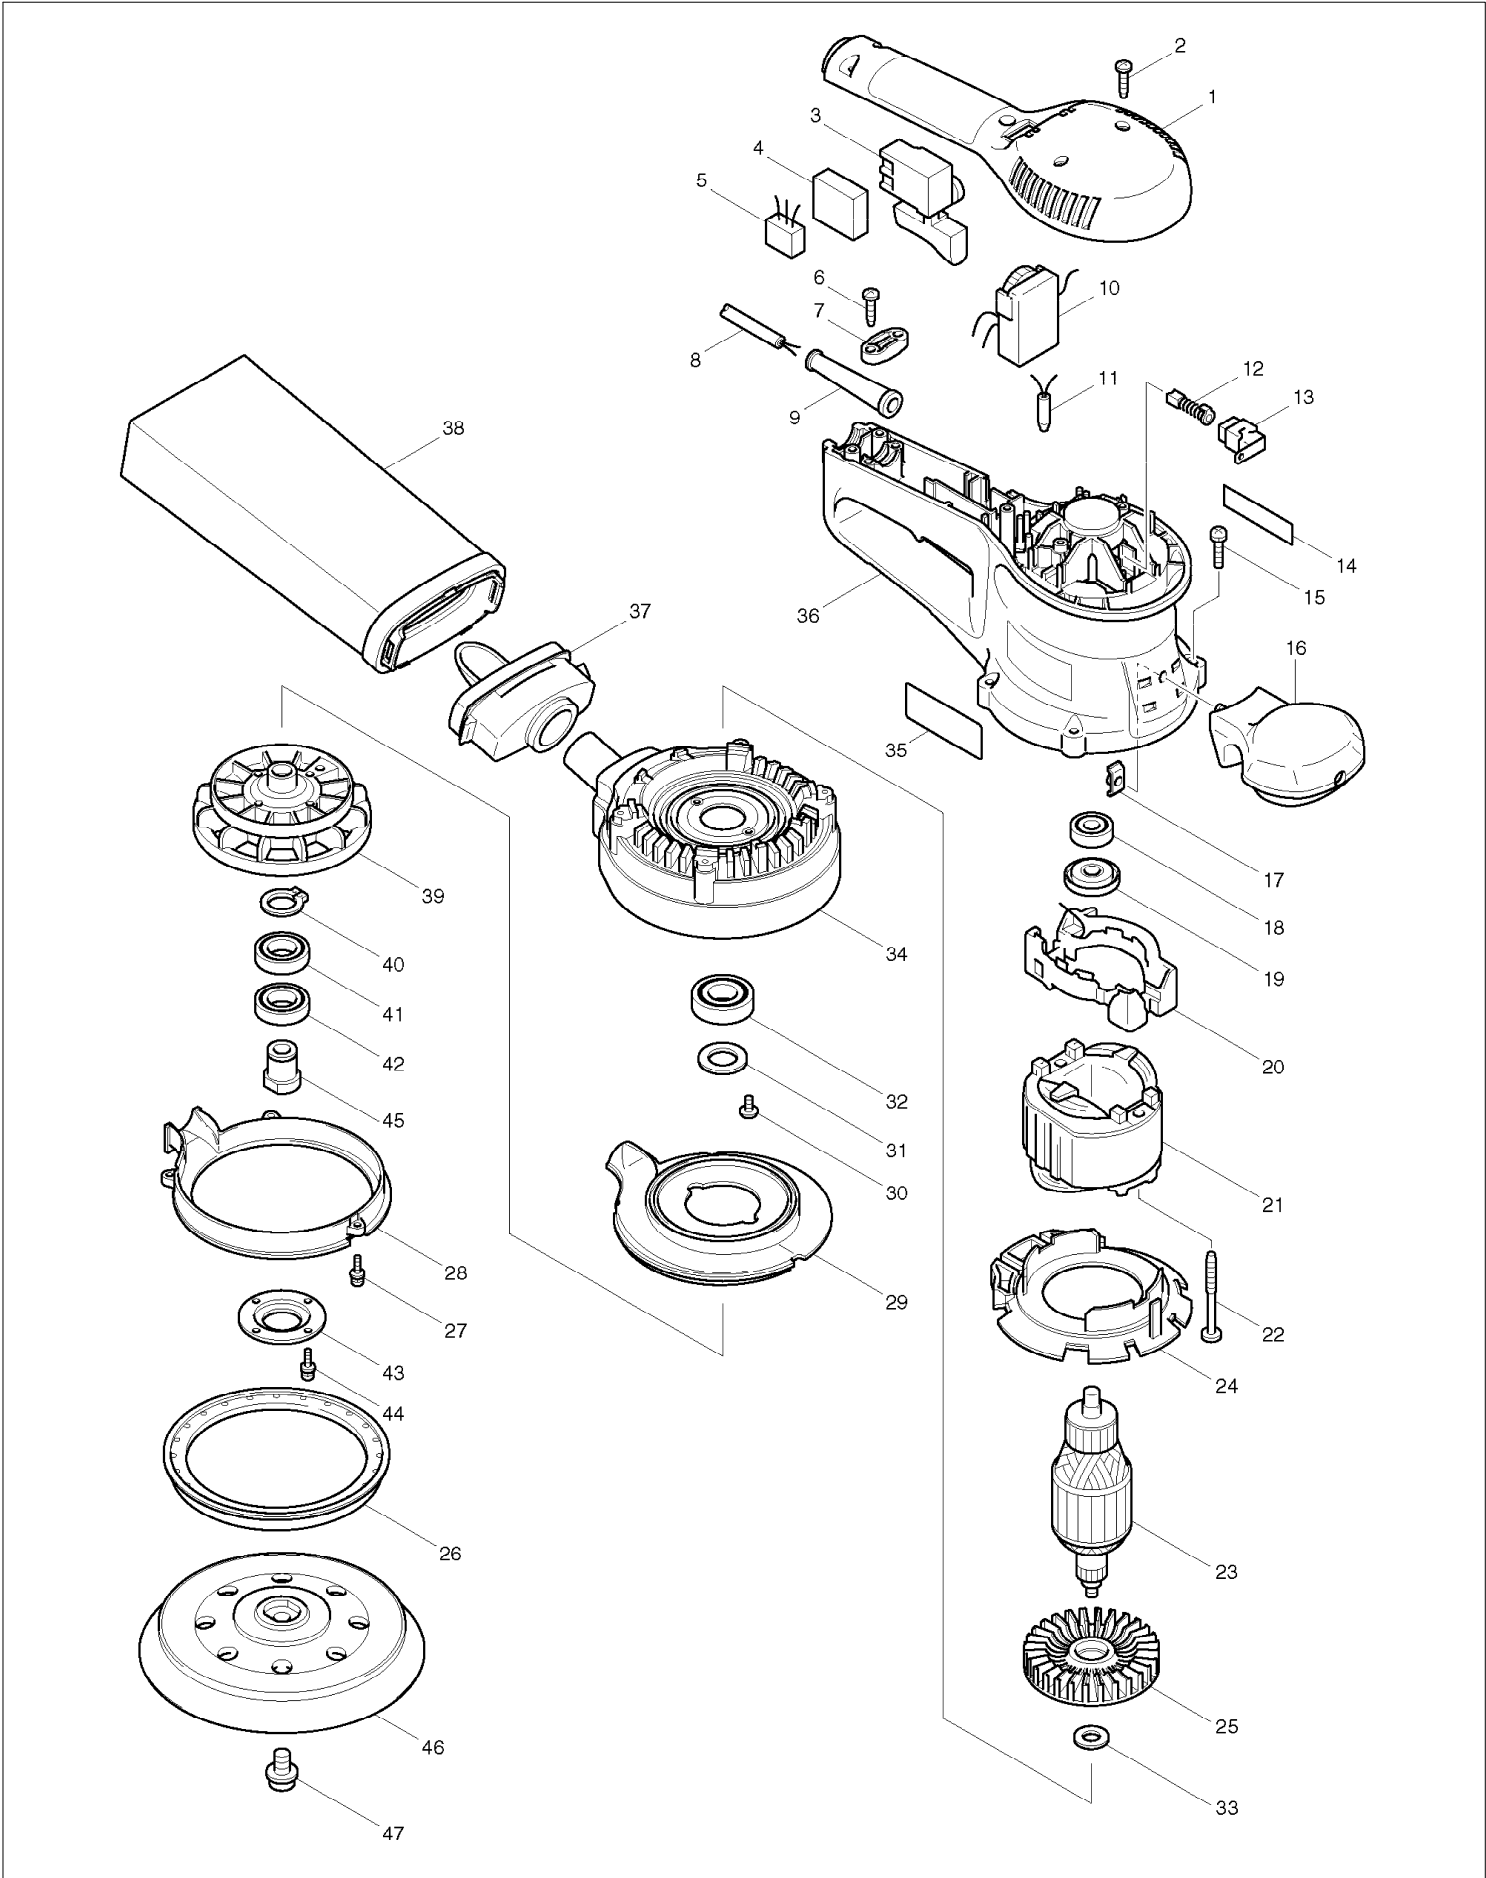

# SERVICE DRAWING

MODEL NO. BO6030

# SPARE PARTS LIST

MODEL NO. BO6030

ITEM	PART NO.	DESCRIPTION	QTY	NOTE
001	417416-6	TOP COVER	1	
002	265995-6	TAPPING SCREW 4X18	5	
003	651286-5	SWITCH SGEL206C-5	1	
004	685700-9	SPONGE SHEET	1	
005	645253-0	NOISE SUPPRESSOR	1	
006	265995-6	TAPPING SCREW 4X18	2	
007	687052-4	STRAIN RELIEF	1	
008	695034-2	POWER SUPPLY CORD 1.0-2-4.0	1	
009	682559-5	CORD GUARD 8	1	
010	631424-5	CONTROLLER	1	
011	646056-5	CHOKE COIL	1	
012	191962-4	CARBON BRUSH CB-419	1	
013	643923-5	BRUSH HOLDER	2	
014	819063-3	MAKITA LABEL	1	
015	911138-5	PAN HEAD SCREW M4X20	4	
016	168324-1	FRONT GRIP	1	
017	252042-2	SQUARE NUT M5	1	
018	210005-4	BALL BEARING 608DDW	1	
019	681644-1	INSULATION WASHER	1	
020	638067-4	SUPPORT COMPLETE	1	
021	634408-2	FIELD 220-240V	1	
022	266046-8	TAPPING SCREW 5X50	2	
023	516453-8	ARMATURE ASS'Y 220-240V INC. 18,19,25	1	
024	417415-8	BAFFLE PLATE	1	
025	240043-2	FAN 70	1	
026	421763-9	RUBBER GUARD	1	
027	911018-5	PAN HEAD SCREW M3X12	3	
028	183323-2	SCROLL HOUSING SET INC. 29	1	
029	183323-2	SCROLL HOUSING SET INC. 28	1	
030	251291-8	+ SCREW M4X8	2	
031	253315-6	THIN WASHER 15	1	
032	211236-8	BALL BEARING 6002DDW	1	
033	253878-2	FLAT WASHER 10	1	
034	317416-5	SKIRT	1	
035	852996-9	NAME PLATE BO6030	1	
036	183322-4	MOTOR HOUSING SET INC. 14	1	
037	151518-5	DUST NOZZLE COMPLETE	1	
038	151517-7	DUST BAG COMPLETE	1	
039	241665-1	FAN 92	1	
040	961055-9	RETAINING RING S-15	1	
041	211234-2	BALLBEARING 6902LLB	1	
042	211244-9	BALL BEARING 6902LLU	1	
043	285702-1	BEARING RETAINER	1	
044	911018-5	PAN HEAD SCREW M3X12	4	
045	324144-5	SPINDLE	1	
046	A-87812	RUBBER PAD (SOFT)	1	
047	266270-3	HEX.SOCKET HEAD BOLT M8X14	1	
A01	410047-0	WRENCH HOLDER 5.6	1	
A02	794610-0	ABRASIVE DISC 150#120	1	
A03	783203-8	HEX. WRENCH 5	1	
A04	193294-5	PAPER DUST BAG HOLDER	1	
A05	193293-7	PAPER DUST BAG	1	
E01	654128-2	EARTH TERMINAL	1	